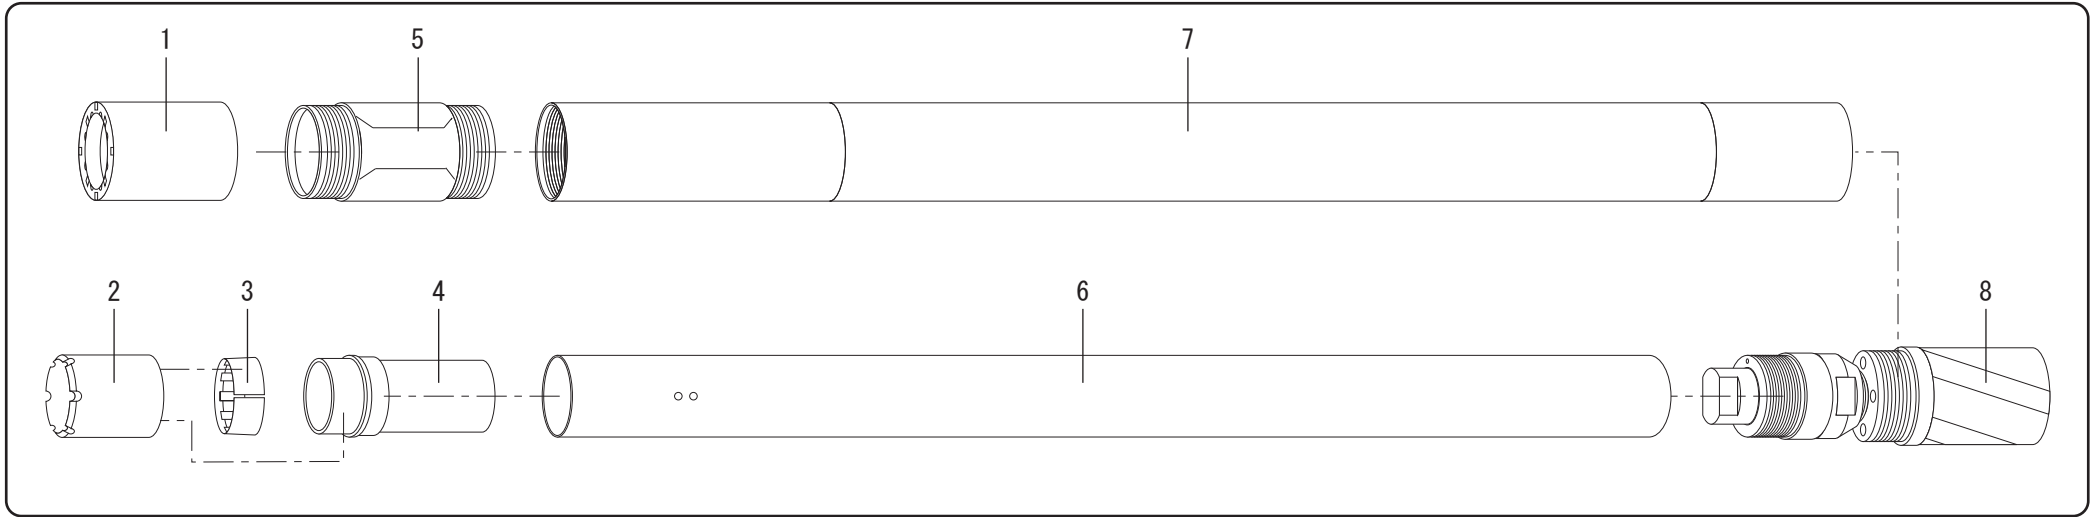

本体セット

収納工具セット

スィベルヘッド付属部品

NO.	部品コード	部 品 名
1	12102000	メタルクラウン
2	12103100	リフターケース
3	12103000	コアリフター
4	12101400	スリーブケース
5	53101210	O S リーマー
6	12101350	インナーチューブ×1.5M
6	12101360	インナーチューブ×2.0M
7	121011250	アウターチューブ×1.5M
7	12101260	アウターチューブ×2.0M
8	12101000	スィベルヘッド

NO.	部品コード	部 品 名
9	-	パックスリーブ×1.5M (30枚)
9	-	パックスリーブ×2.0M (30枚)
10	12101700	セッティングスタンド
11	01001850	工具箱
12	12101137	オイルシール
13	12201156	アジャストリング1.0mm
14	12201157	アジャストリング2.0mm

66 REX