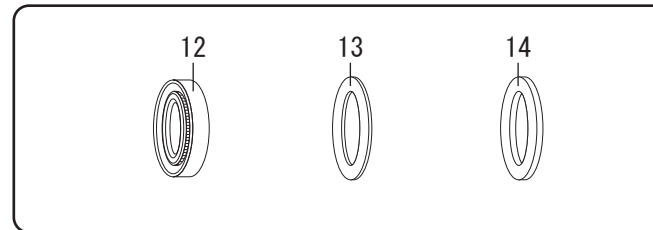

本体セット

収納工具セット

スィベルヘッド付属部品

NO.	部品コード	部 品 名
1	12102000	メタルクラウン
2	12103100	リフターケース
3	12103000	コアリフター
4	12101400	スリーブケース
5	53101210	O S リーマー
6	12101350	インナーチューブ×1.5M
6	12101360	インナーチューブ×2.0M
7	121011250	アウターチューブ×1.5M
7	12101260	アウターチューブ×2.0M
8	12101000	スィベルヘッド

NO.	部品コード	部 品 名
9	-	パックスリーブ×1.5M (30枚)
9	-	パックスリーブ×2.0M (30枚)
10	12101700	セッティングスタンド
11	01001850	工具箱
12	12101137	オイルシール
13	12201156	アジャストリング1.0mm
14	12201157	アジャストリング2.0mm

66 REX