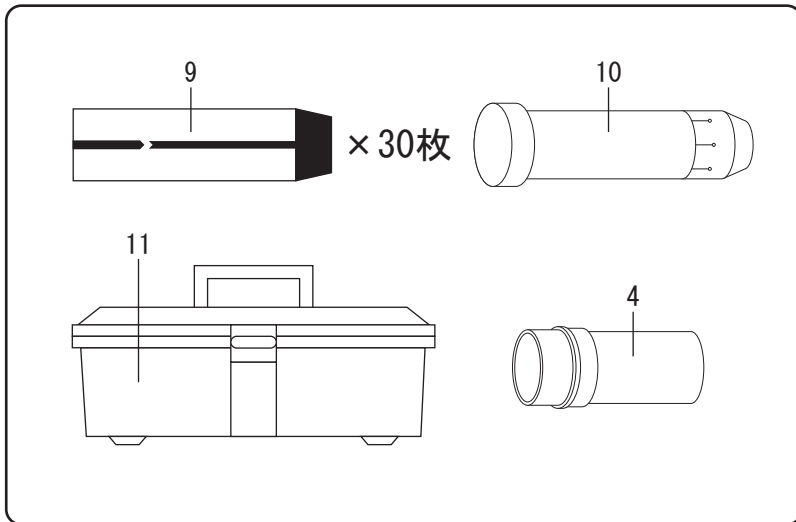

本体セット

収納工具セット

スィベルヘッド付属部品

NO.	部品コード	部 品 名
1	12102000	メタルクラウン
2	12103100	リフターケース
3	12103000	コアリフター
4	12101400	スリーブケース
5	53101210	O S リーマー
6	12101350	インナーチューブ×1.5M
6	12101360	インナーチューブ×2.0M
7	121011250	アウターチューブ×1.5M
7	12101260	アウターチューブ×2.0M
8	12101000	スィベルヘッド

NO.	部品コード	部 品 名
9	-	パックスリーブ×1.5M (30枚)
9	-	パックスリーブ×2.0M (30枚)
10	12101700	セッティングスタンド
11	01001850	工具箱
12	12101137	オイルシール
13	12201156	アジャストリング1.0mm
14	12201157	アジャストリング2.0mm

66 REX