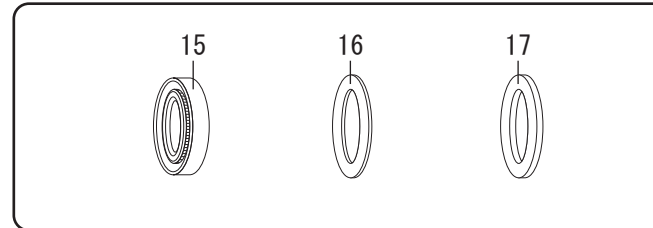

本体セット

収納工具セット

※スリーブは250M巻が別途必要となります。

スイベルヘッド付属部品

NO.	部品コード	部 品 名
1	13002000	メタルクラウン
2	13003100	リフターケース
3	13003000	コアリフター
4	13001400	スリーブケース
5	13001730	コアエレベーター
6	13001430	スリーブカラー
7	13001450	ガイドパイプ
8	53001300	OSリーマー
9	13001350	インナーチューブ×1.5M
10	13001250	アウターチューブ×1.5M

NO.	部品コード	部 品 名
11	13001000	スイベルヘッド
12	13001720	押し板
13	13001710	セット治具
14	01001850	工具箱
15	13101137	オイルシール
16	13001157	アジャストリング1.0mm
17	13001157	アジャストリング2.0mm

**76R×1.5M**