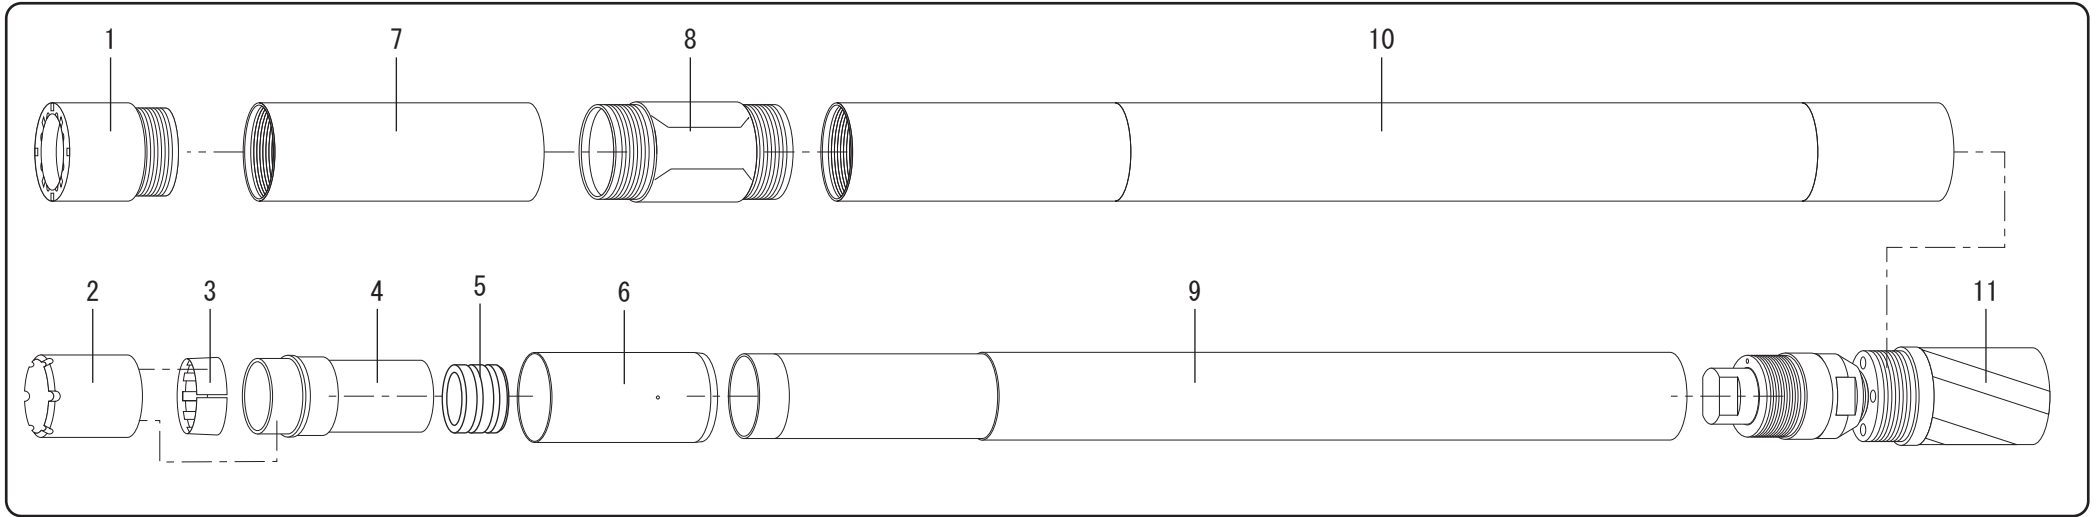

本体セット

収納工具セット

※スリーブは250M巻が別途必要となります。

スイベルヘッド付属部品

NO.	部品コード	部 品 名
1	13002000	メタルクラウン
2	13003100	リフターケース
3	13003000	コアリフター
4	13001400	スリーブケース
5	13001730	コアエレベーター
6	13001430	スリーブカラー
7	13001450	ガイドパイプ
8	53001300	OSリーマー
9	13001350	インナーチューブ×1.5M
10	13001250	アウターチューブ×1.5M

NO.	部品コード	部 品 名
11	13001000	スイベルヘッド
12	13001720	押し板
13	13001710	セット治具
14	01001850	工具箱
15	13101137	オイルシール
16	13001157	アジャストリング1.0mm
17	13001157	アジャストリング2.0mm

**76R×1.5M**