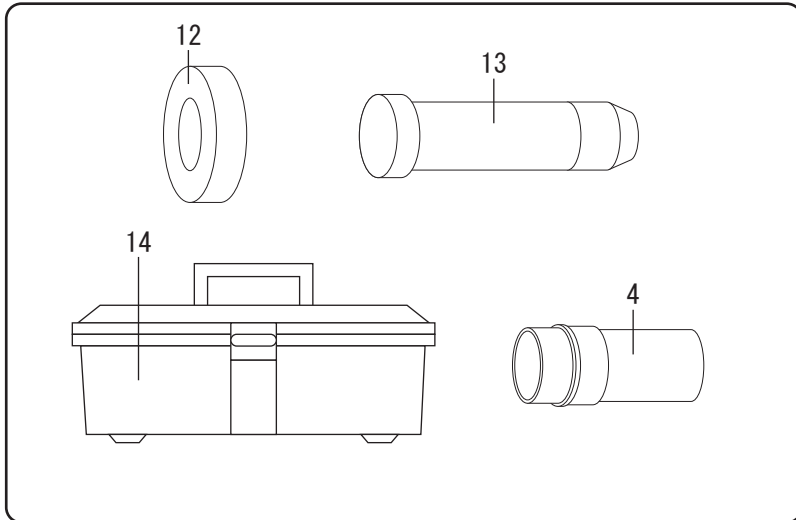

本体セット

収納工具セット

※スリーブは250M巻が別途必要となります。

スイベルヘッド付属部品

NO.	部品コード	部 品 名
1	13002000	メタルクラウン
2	13003100	リフターケース
3	13003000	コアリフター
4	13001400	スリーブケース
5	13001730	コアエレベーター
6	13001430	スリーブカラー
7	13001450	ガイドパイプ
8	53001300	OSリーマー
9	13001350	インナーチューブ×1.5M
10	13001250	アウターチューブ×1.5M

NO.	部品コード	部 品 名
11	13001000	スイベルヘッド
12	13001720	押し板
13	13001710	セット治具
14	01001850	工具箱
15	13101137	オイルシール
16	13001157	アジャストリング1.0mm
17	13001157	アジャストリング2.0mm

**76R×1.5M**