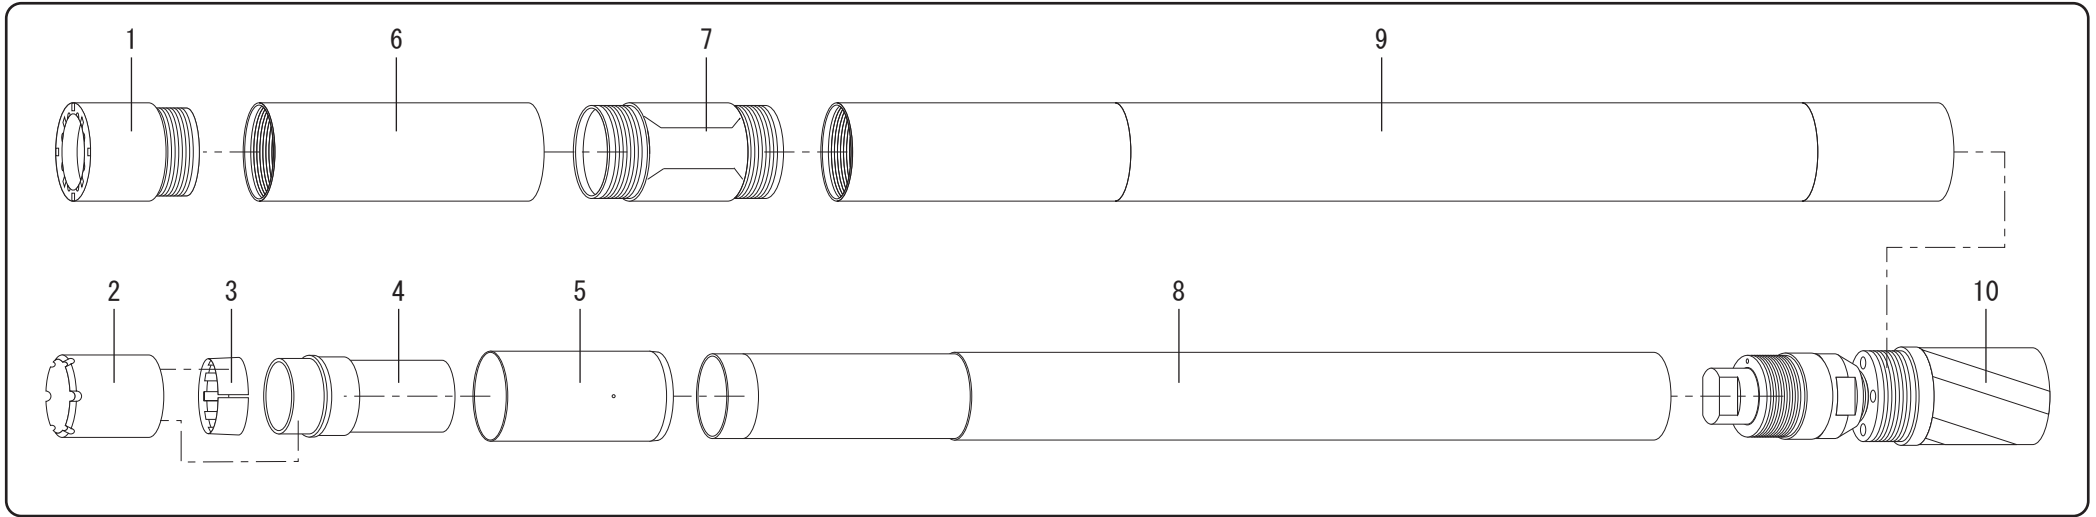

本体セット

収納工具セット

スィベルヘッド付属部品

NO.	部品コード	部 品 名
1	12002000	メタルクラウン
2	12003100	リフターケース
3	12003000	コアリフター
4	12001400	スリーブケース
5	12001430	スリーブカラー
6	12001450	ガイドパイプ
7	53101200	OS リーマー
8	12001350	インナーチューブ×1.5M
8	12001360	インナーチューブ×2.0M
9	12001250	アウターチューブ×1.5M

NO.	部品コード	部 品 名
9	12001260	アウターチューブ×2.0M
10	12101000	スィベルヘッド
11	-	パックスリーブ×1.5M (30枚)
11	-	パックスリーブ×2.0M (30枚)
12	12001700	セッティングスタンド
13	01001850	工具箱
14	12101137	オイルシール
15	12201156	アジャストリング1.0mm
16	12201157	アジャストリング2.0mm