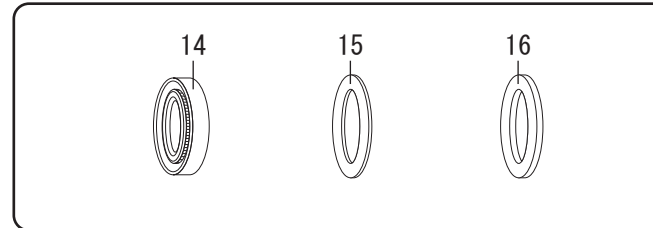

本体セット

収納工具セット

スィベルヘッド付属部品

NO.	部品コード	部 品 名
1	12002000	メタルクラウン
2	12003100	リフターケース
3	12003000	コアリフター
4	12001400	スリーブケース
5	12001430	スリーブカラー
6	12001450	ガイドパイプ
7	53101200	OS リーマー
8	12001350	インナーチューブ×1.5M
8	12001360	インナーチューブ×2.0M
9	12001250	アウターチューブ×1.5M

NO.	部品コード	部 品 名
9	12001260	アウターチューブ×2.0M
10	12101000	スィベルヘッド
11	-	パックスリーブ×1.5M (30枚)
11	-	パックスリーブ×2.0M (30枚)
12	12001700	セッティングスタンド
13	01001850	工具箱
14	12101137	オイルシール
15	12201156	アジャストリング1.0mm
16	12201157	アジャストリング2.0mm