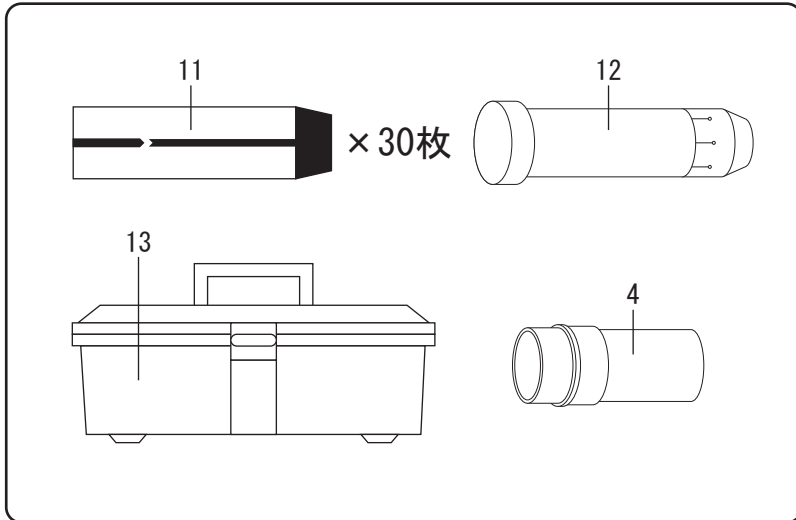

本体セット

収納工具セット

スィベルヘッド付属部品

NO.	部品コード	部 品 名
1	12002000	メタルクラウン
2	12003100	リフターケース
3	12003000	コアリフター
4	12001400	スリーブケース
5	12001430	スリーブカラー
6	12001450	ガイドパイプ
7	53101200	OS リーマー
8	12001350	インナーチューブ×1.5M
8	12001360	インナーチューブ×2.0M
9	12001250	アウターチューブ×1.5M

NO.	部品コード	部 品 名
9	12001260	アウターチューブ×2.0M
10	12101000	スィベルヘッド
11	-	パックスリーブ×1.5M (30枚)
11	-	パックスリーブ×2.0M (30枚)
12	12001700	セッティングスタンド
13	01001850	工具箱
14	12101137	オイルシール
15	12201156	アジャストリング1.0mm
16	12201157	アジャストリング2.0mm